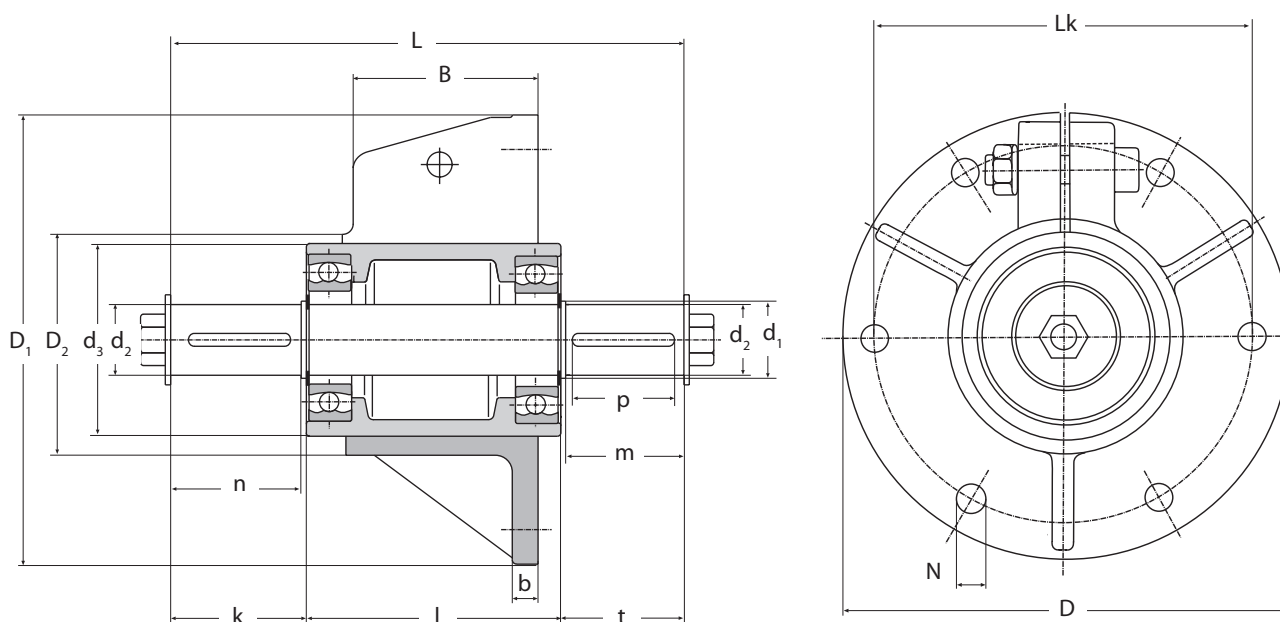

La flangia regolabile permette un aggiustamento assiale del supporto in fase di montaggio.

Su richiesta possiamo fornire alberi con misure a disegno.

N = 4 x per ZLFB 15

N = 6 x per ZLFB 20 - 60

| Sigla sopporto | Massa [kg] | d ₁ | d ₂ | d ₃ | D ₁ | D ₂ | Lk | N | n | m | k | l | t | b | L | p | B |
|-------------------|---------------|----------------|----------------|----------------|----------------|----------------|-----|------|------|----|------|-----|------|----|-----|----|-----|
| | | | | | | | | | [mm] | | | | | | | | |
| ZLFB 15 | 1,5 | 15 | 14 | 48 | 120 | 56 | 100 | 7 | 28 | 38 | 31 | 78 | 41 | 6 | 150 | 22 | 40 |
| ZLFB 20 | 3 | 20 | 18 | 70 | 125 | 80 | 110 | 9,5 | 50 | 45 | 52,5 | 90 | 47,5 | 10 | 190 | 32 | 50 |
| ZLFB 20/ISO | 3 | 20 | 19 | 70 | 125 | 80 | 110 | 9,5 | 50 | 45 | 52,5 | 90 | 47,5 | 10 | 190 | 32 | 50 |
| ZLFB 25 | 3 | 25 | 22 | 70 | 125 | 80 | 110 | 9,5 | 50 | 45 | 52,5 | 90 | 47,5 | 10 | 190 | 32 | 50 |
| ZLFB 25/ISO | 3 | 25 | 24 | 70 | 125 | 80 | 110 | 9,5 | 50 | 45 | 52,5 | 90 | 47,5 | 10 | 190 | 32 | 50 |
| ZLFB 30 | 3,2 | 30 | 28 | 90 | 190 | 100 | 160 | 11,5 | 50 | 60 | 53,5 | 100 | 63,5 | 14 | 217 | 36 | 70 |
| ZLFB 35 | 7,5 | 35 | 32 | 90 | 190 | 100 | 160 | 11,5 | 55 | 65 | 59 | 112 | 69 | 14 | 240 | 40 | 70 |
| ZLFB 40 | 12,5 | 40 | 35 | 105 | 225 | 120 | 190 | 11,5 | 55 | 75 | 61,5 | 127 | 76,5 | 16 | 265 | 40 | 90 |
| ZLFB 50 | 23,5 | 50 | 45 | 125 | 300 | 145 | 265 | 11,5 | 75 | 75 | 77,5 | 170 | 77,5 | 16 | 325 | 56 | 120 |
| ZLFB 60 | 43 | 60 | 55 | 150 | 350 | 175 | 310 | 11,5 | 90 | 90 | 95 | 210 | 95 | 20 | 400 | 80 | 150 |